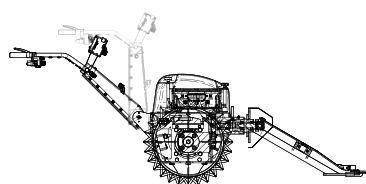

ALPIN 10

Fully electric mower

ALPIN 10

Fully electric mower

2-3 h

Autonomia

256 kg

Peso macchina

3 x 2,5 kW

Potenza motori

5,3 kWh

Batteria agli ioni di litio

120 Ah

Tensione di esercizio 44 V

Zero emission

All terrain

Caricabatterie 230 V
Tempo di ricarica 2,5 ore circa
Spina Schuko

Rulli a spillo
Ruote Flexispike
Ruote in gomma
Piatto di falciatura da 200-240 cm
Spingi fieno
Attrezzatura per la cura
del paesaggio/pacciamatrice

Sistema di cambio rapido Twin Lock

131 cm
166 cm

107 cm
123 cm

174 cm

170 cm
219 cm
254 cm

203 cm

Falciatrice completamente elettrica, sviluppata per uso agricolo e municipale, adatta a terreni impegnativi e pendenze elevate.