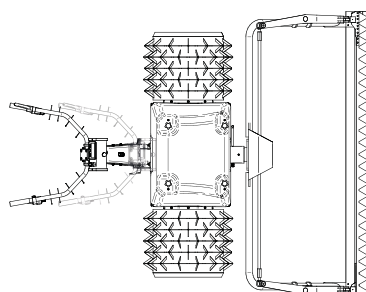

Caricabatterie 230 V
Tempo di ricarica 2,5 ore circa
Spina Schuko

Rulli a spillo
Ruote Flexispike
Ruote in gomma
Piatto di falciatura da 200-240 cm
Spingi fieno
Attrezzatura per la cura
del paesaggio/pacciamatrice

Sistema di cambio rapido Twin Lock

131 cm
166 cm

107 cm
123 cm

174 cm

170 cm
219 cm
254 cm

203 cm

Falciatrice completamente elettrica, sviluppata per uso agricolo e municipale, adatta a terreni impegnativi e pendenze elevate.